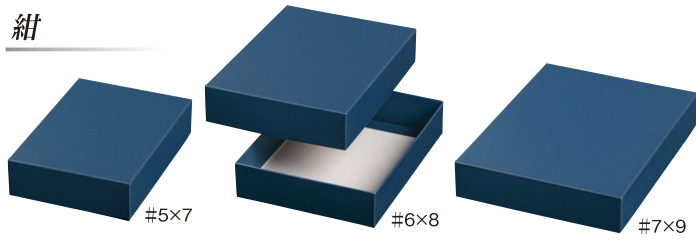

優しさ強さに揺るぎなし。

ナカサマ洋菓子店
NAKAWAMA PASTRY SHOP

すくね_紺 #6×8

新商品

すくね

—— 貼箱に代わる組み立て式のギフト箱 ——

洋和
菓子

貼箱に代わる 組み立て式のギフト箱 すくね

紺

こげ茶

絹

NEW 組立簡単 GP-II

			すくね		
記号	内寸(mm)	入数	紺	こげ茶	絹
#5x7	210×150×48	50	B34140	B34240	B34340
#6x8	240×180×48	50	B34150	B34250	B34350
#7x9	270×210×48	50	B34160	B34260	B34360

- フタ・ソコの2点セット(1個口)
 - ネーム入れ位置は上面のみとなります。箱の向き(タテ使い、ヨコ使い)をご指示ください。サイズは限定になります。(H50mm×W80mm以内)
 - 紙質：G段
- ※油分や水分が付着するとシミになりやすいためご注意ください。

強度と高級感

すくねは組み立て式の箱でありながら、貼箱の代わりになり得る商品として開発されました。美粧段ボールを使用する事で、紙質を活かした貼箱特有の上品な高級感と、ジャムなど重量のある商品を入れても安心感のある強度と緩衝性を兼ね備えたギフト箱になっています。

小ロットで気軽に

1ケース50枚入りの小ロット商品なので、一度の発注で大量に在庫を抱える心配も無く、箔押しによるネーム入れも気軽に始められます。