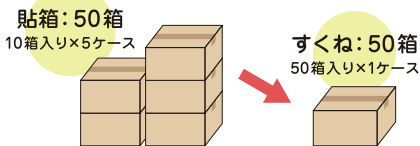

紺

こげ茶

絹

NEW 組立簡単 GP-II

			すくね		
記号	内寸(mm)	入数	紺	こげ茶	絹
#5x7	210×150×48	50	B34140	B34240	B34340
#6x8	240×180×48	50	B34150	B34250	B34350
#7x9	270×210×48	50	B34160	B34260	B34360

- フタ・ソコの2点セット(1個口)
 - ネーム入れ位置は上面のみとなります。箱の向き(タテ使い、ヨコ使い)をご指示ください。サイズは限定になります。(H50mm×W80mm以内)
 - 紙質：G段
- ※油分や水分が付着するとシミになりやすいためご注意ください。

強度と高級感

すくねは組み立て式の箱でありながら、貼箱の代わりになり得る商品として開発されました。美粧段ボールを使用する事で、紙質を活かした貼箱特有の上品な高級感と、ジャムなど重量のある商品を入れても安心感のある強度と緩衝性を兼ね備えたギフト箱になっています。

小ロットで気軽に

1ケース50枚入りの小ロット商品なので、一度の発注で大量に在庫を抱える心配も無く、箔押しによるネーム入れも気軽に始められます。

在庫スペース削減

貼箱のデメリットは在庫スペースの圧迫です。それに対しすくねは平納品のため、貼箱と比べると在庫スペースを約5分の1まで縮小する事ができます。

同じ箱数で在庫スペース約 $\frac{1}{5}$ 縮小

ネーム入れについて

1ケース(50枚)から箔押しによるネーム入れが可能です。ご希望の際は、ネーム位置、箱の向き(タテ使い、ヨコ使い)をご指示ください。

組み立て簡単

簡単に組み立てられるようり貼り加工が施してあるので、誰でも手早く組み立てる事ができます。