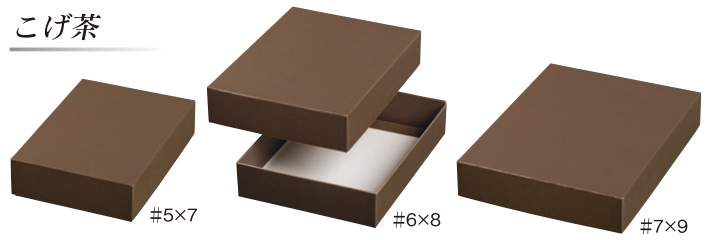

優しさ強さに揺るぎなし。

ナカサマ洋菓子店
NAKAWAMA PASTRY SHOP

すくね_紺 #6×8

新商品

すくね

—— 貼箱に代わる組み立て式のギフト箱 ——

洋和
菓子

貼箱に代わる 組み立て式のギフト箱 すくね

紺

こげ茶

絹

NEW 組立簡単 GP-II

			すくね		
記号	内寸(mm)	入数	紺	こげ茶	絹
#5x7	210×150×48	50	B34140	B34240	B34340
#6x8	240×180×48	50	B34150	B34250	B34350
#7x9	270×210×48	50	B34160	B34260	B34360

- フタ・ソコの2点セット(1個口)
 - ネーム入れ位置は上面のみとなります。箱の向き(タテ使い、ヨコ使い)をご指示ください。サイズは限定になります。(H50mm×W80mm以内)
 - 紙質：G段
- ※油分や水分が付着するとシミになりやすいためご注意ください。

強度と高級感

すくねは組み立て式の箱でありながら、貼箱の代わりになり得る商品として開発されました。美粧段ボールを使用する事で、紙質を活かした貼箱特有の上品な高級感と、ジャムなど重量のある商品を入れても安心感のある強度と緩衝性を兼ね備えたギフト箱になっています。

小ロットで気軽に

1ケース50枚入りの小ロット商品なので、一度の発注で大量に在庫を抱える心配も無く、箔押しによるネーム入れも気軽に始められます。