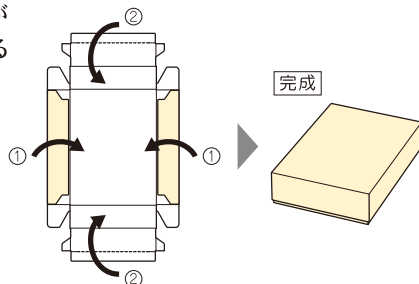

強度と高級感

すくねは組み立て式の箱でありながら、貼箱の代わりになり得る商品として開発されました。美粧段ボールを使用する事で、紙質を活かした貼箱特有の上品な高級感と、ジャムなど重量のある商品を入れても安心感のある強度と緩衝性を兼ね備えたギフト箱になっています。

小ロットで気軽に

1ケース50枚入りの小ロット商品なので、一度の発注で大量に在庫を抱える心配も無く、箔押しによるネーム入れも気軽に始められます。

在庫スペース削減

貼箱のデメリットは在庫スペースの圧迫です。それに対しすくねは平納品のため、貼箱と比べると在庫スペースを約5分の1まで縮小する事ができます。

同じ箱数で在庫スペース約 $\frac{1}{5}$ 縮小

ネーム入れについて

1ケース(50枚)から箔押しによるネーム入れが可能です。ご希望の際は、ネーム位置、箱の向き(タテ使い、ヨコ使い)をご指示ください。

組み立て簡単

簡単に組み立てられるようり貼り加工が施してあるので、誰でも手早く組み立てる事ができます。

組み立て方

- ①②の順に内側へ折り込み、完成です。
- ※フタもソコも組み立て方は同じです。

洋・和どちらにも対応

お菓子の制作にご協力いただきました
Pâtisserie J.KOWARI 様 / 三英堂 様

特約代理店

和・洋菓子用パッケージの専門メーカー

株式会社 **パッケージ"中"澤**

本社・工場 〒690-0021 島根県松江市矢田町250番地2 TEL(0852)24-0123(代)
FAX(0852)26-8114