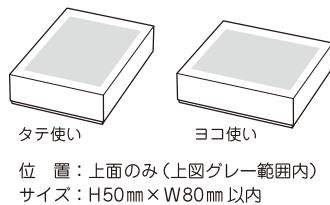

強度と高級感

すくねは組み立て式の箱でありながら、貼箱の代わりになり得る商品として開発されました。美粧段ボールを使用する事で、紙質を活かした貼箱特有の上品な高級感と、ジャムなど重量のある商品を入れても安心感のある強度と緩衝性を兼ね備えたギフト箱になっています。

小ロットで気軽に

1ケース50枚入りの小ロット商品なので、一度の発注で大量に在庫を抱える心配も無く、箔押しによるネーム入れも気軽に始められます。

在庫スペース削減

貼箱のデメリットは在庫スペースの圧迫です。それに対しすくねは平納品のため、貼箱と比べると在庫スペースを約5分の1まで縮小する事ができます。

同じ箱数で在庫スペース約 $\frac{1}{5}$ 縮小

ネーム入れについて

1ケース(50枚)から箔押しによるネーム入れが可能です。ご希望の際は、ネーム位置、箱の向き(タテ使い、ヨコ使い)をご指示ください。

組み立て簡単

簡単に組み立てられるようり貼り加工が施してあるので、誰でも手早く組み立てる事ができます。